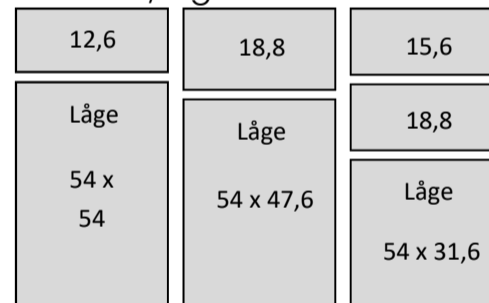

Fordeling af låger og skuffer

Korpus H. 21

Skuffe eller klap:

Korpus H. 33,8

Låge:

Skuffe eller klap:

Korpus H. 40,2

Låge:

Skuffe eller klap:

Korpus H. 49,8

Låge:

Skuffe m/låge under:

Skuffe eller klap:

Korpus H. 69

Låge:

Skuffe eller klap:

Skuffe eller klap:

Skuffe m/låge under:

Korpus H. 110,6

Låge:

Skuffe eller klap:

Korpus H. 165

Låge:

Skuffe eller klap: