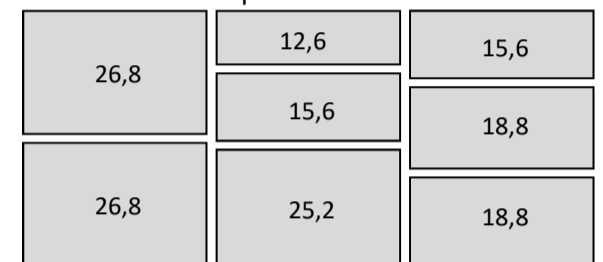

Skuffe eller klap:

Skuffe m/låge under:

Korpus H. 110,6

Låge:

Skuffe eller klap:

Korpus H. 165

Låge:

Skuffe eller klap: