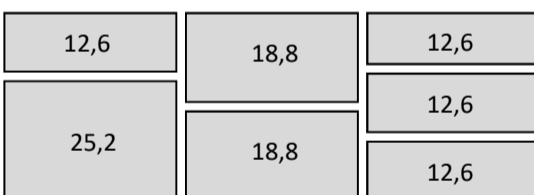

Fordeling af låger og skuffer

Korpus H. 21

Skuffe eller klap:

Korpus H. 33,8

Låge:

Skuffe eller klap:

Korpus H. 40,2

Låge:

Skuffe eller klap:

Korpus H. 49,8

Låge:

Skuffe m/låge under:

Skuffe eller klap:

Korpus H. 69

Låge:

Skuffe eller klap: