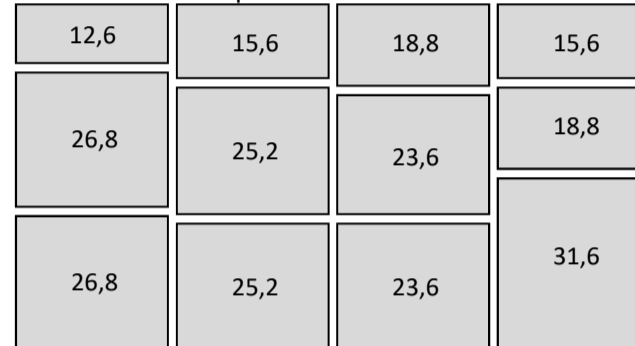

Skuffe eller klap:

Korpus H. 49,8

Låge:

Skuffe m/låge under:

Skuffe eller klap:

Korpus H. 69

Låge:

Skuffe eller klap: