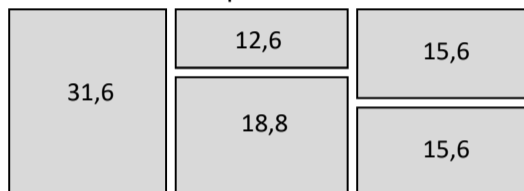

Fordeling af låger og skuffer

Korpus H. 21

Skuffe eller klap:

Korpus H. 33,8

Låge:

Skuffe eller klap:

Korpus H. 40,2

Låge:

Skuffe eller klap:

Korpus H. 49,8

Låge:

Skuffe m/låge under:

Skuffe eller klap:

Korpus H. 69

Låge:

Skuffe eller klap: