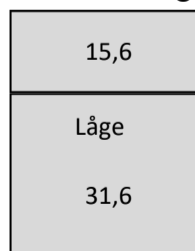

Fordeling af låger og skuffer

Korpus H. 21

Skuffe eller klap:

Korpus H. 33,8

Låge:

Skuffe eller klap:

Korpus H. 40,2

Låge:

Skuffe eller klap:

Korpus H. 49,8

Låge:

Skuffe m/låge under:

Skuffe eller klap:

Korpus H. 69

Låge:

Skuffe eller klap:

Skuffe eller klap:

Skuffe m/låge under:

Korpus H. 110,6

Låge:

Skuffe eller klap:

Korpus H. 165

Låge:

Skuffe eller klap: