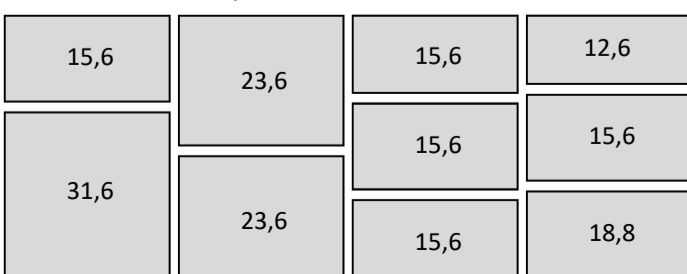

Skuffe eller klap:

Korpus H. 49,8

Låge:

Skuffe m/låge under:

Skuffe eller klap:

Korpus H. 69

Låge:

Skuffe eller klap: