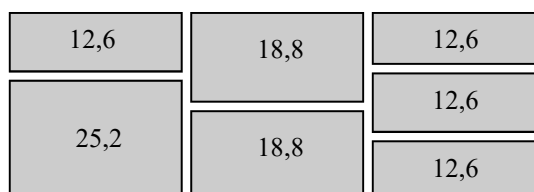

Skuffe eller klap:

Låge:

Skuffe eller klap:

Låge:

Skuffe eller klap:

Låge:

Skuffe eller klap:

Skuffe med låge under:

Låge:

Skuffe eller klap:

12,6	15,6	18,8	15,6
26,8	25,2	23,6	18,8
26,8	25,2	23,6	31,6

Skuffe eller klap:

12,6	15,6
15,6	15,6
18,8	15,6
18,8	18,8

Skuffe med låge under:

12,6	18,8	15,6
Låge 54 x 54	Låge 54 x 47,6	18,8
		Låge 54 x 31,6