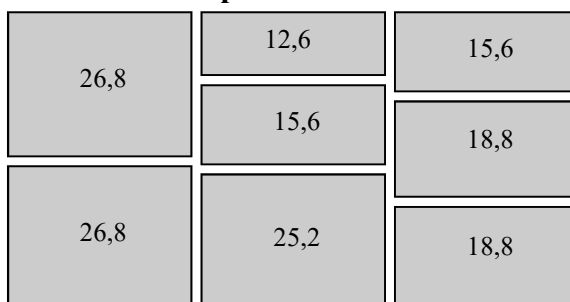

Skuffe eller klap: